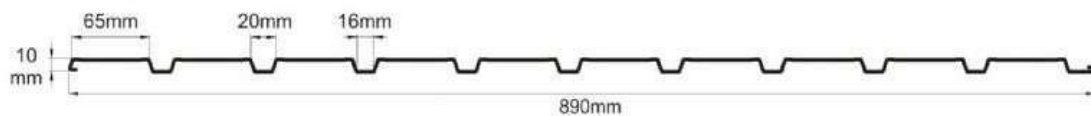

## CHAPA PERFIL PUERTA 890

**Largo:** 6000 mm

**Ancho:** 890 mm

**Espesor:** 0,6

**Peso:** 4,82 Kg/mt

## CHAPA 890 CIEGA

ESPEJOR (mm)	PESO POR METRO (kg)	ACABADOS
0,6	4,82	Acero galvanizado Acero+PVC madera oscura y clara Prelacados: Blanco-1006 1 y 2 caras, Arena-2000, Gris-5001, Verde-3000 1 y 2 caras, Rojo-7004, Tabaco-2005, Azul-4000.
0,7	5,47	Acero laminado en frío y galvanizado