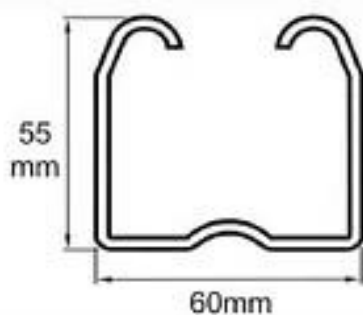

## GUÍA CORREDERA

Galvanizado

60 x 55 x 2,5 mm

6 metros

22 kg / unidad

Rodamiento doble